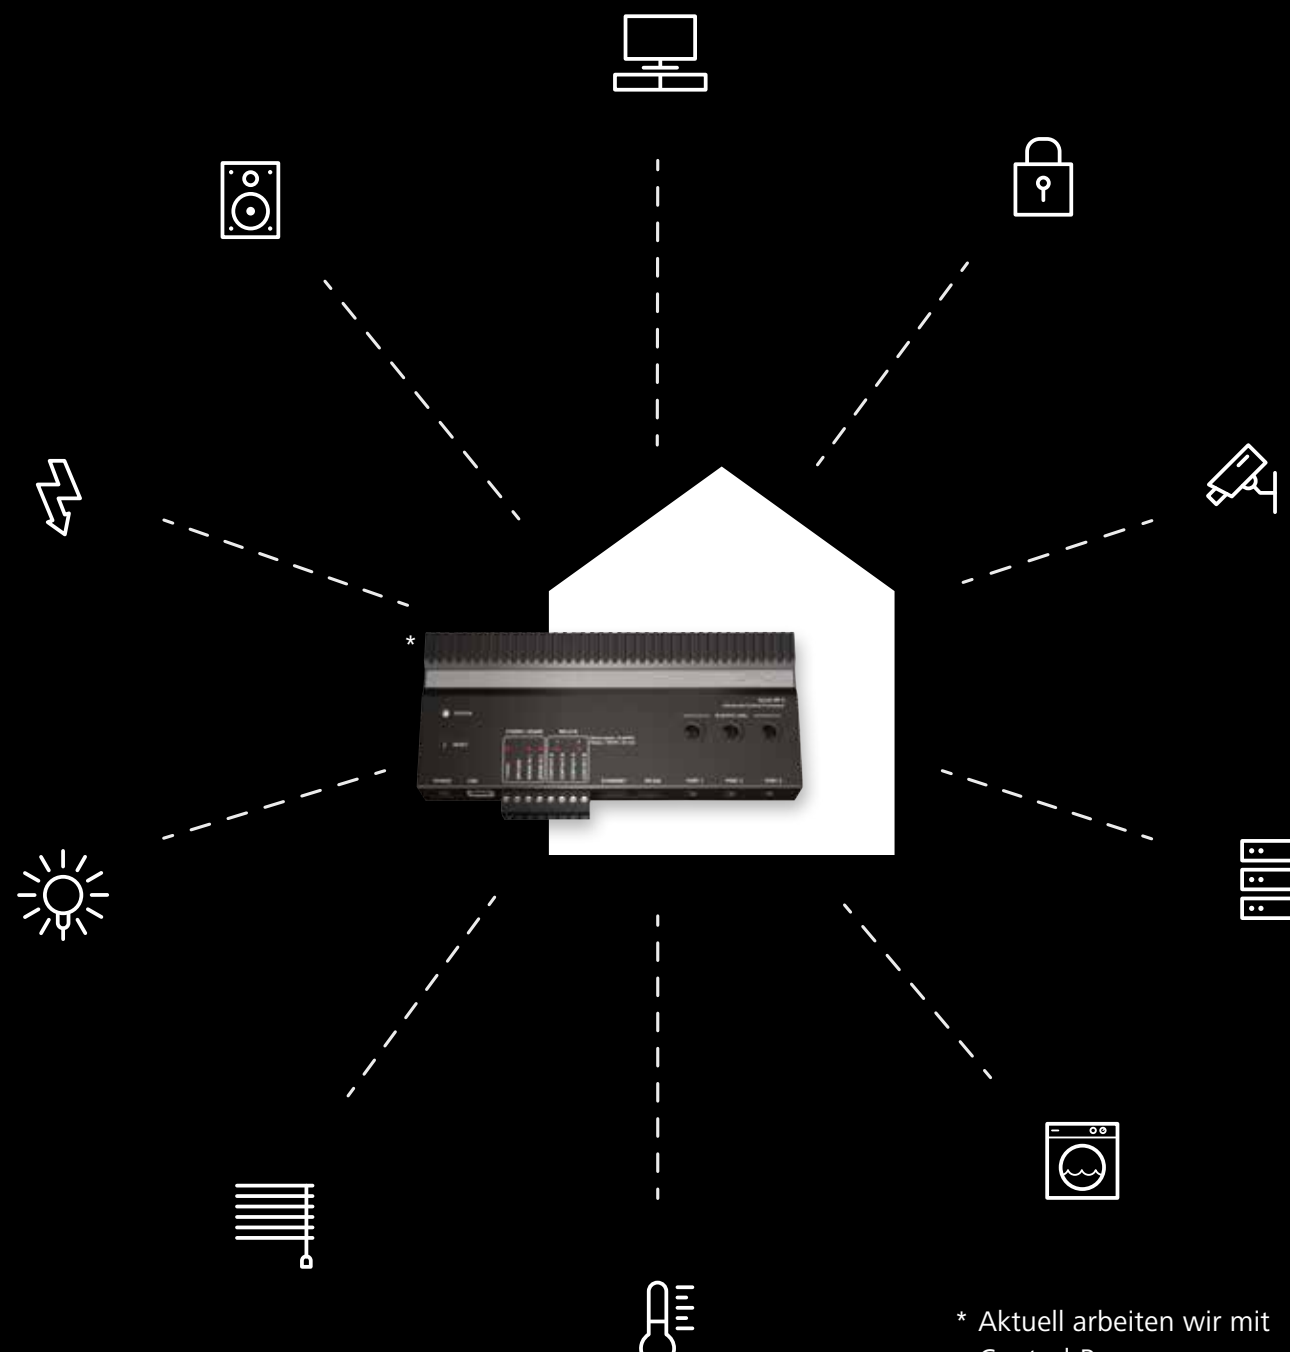

* Aktuell arbeiten wir mit Control-Prozessoren von RTI.

Smart Home

Aerne Solutions

Aerne Solutions

Blumenastrasse 8 · CH-9320 Arbon
T +41 71 221 14 50
aerneag.ch · info@aerneag.ch

Mitglied von:

Wir sind zertifiziert von: